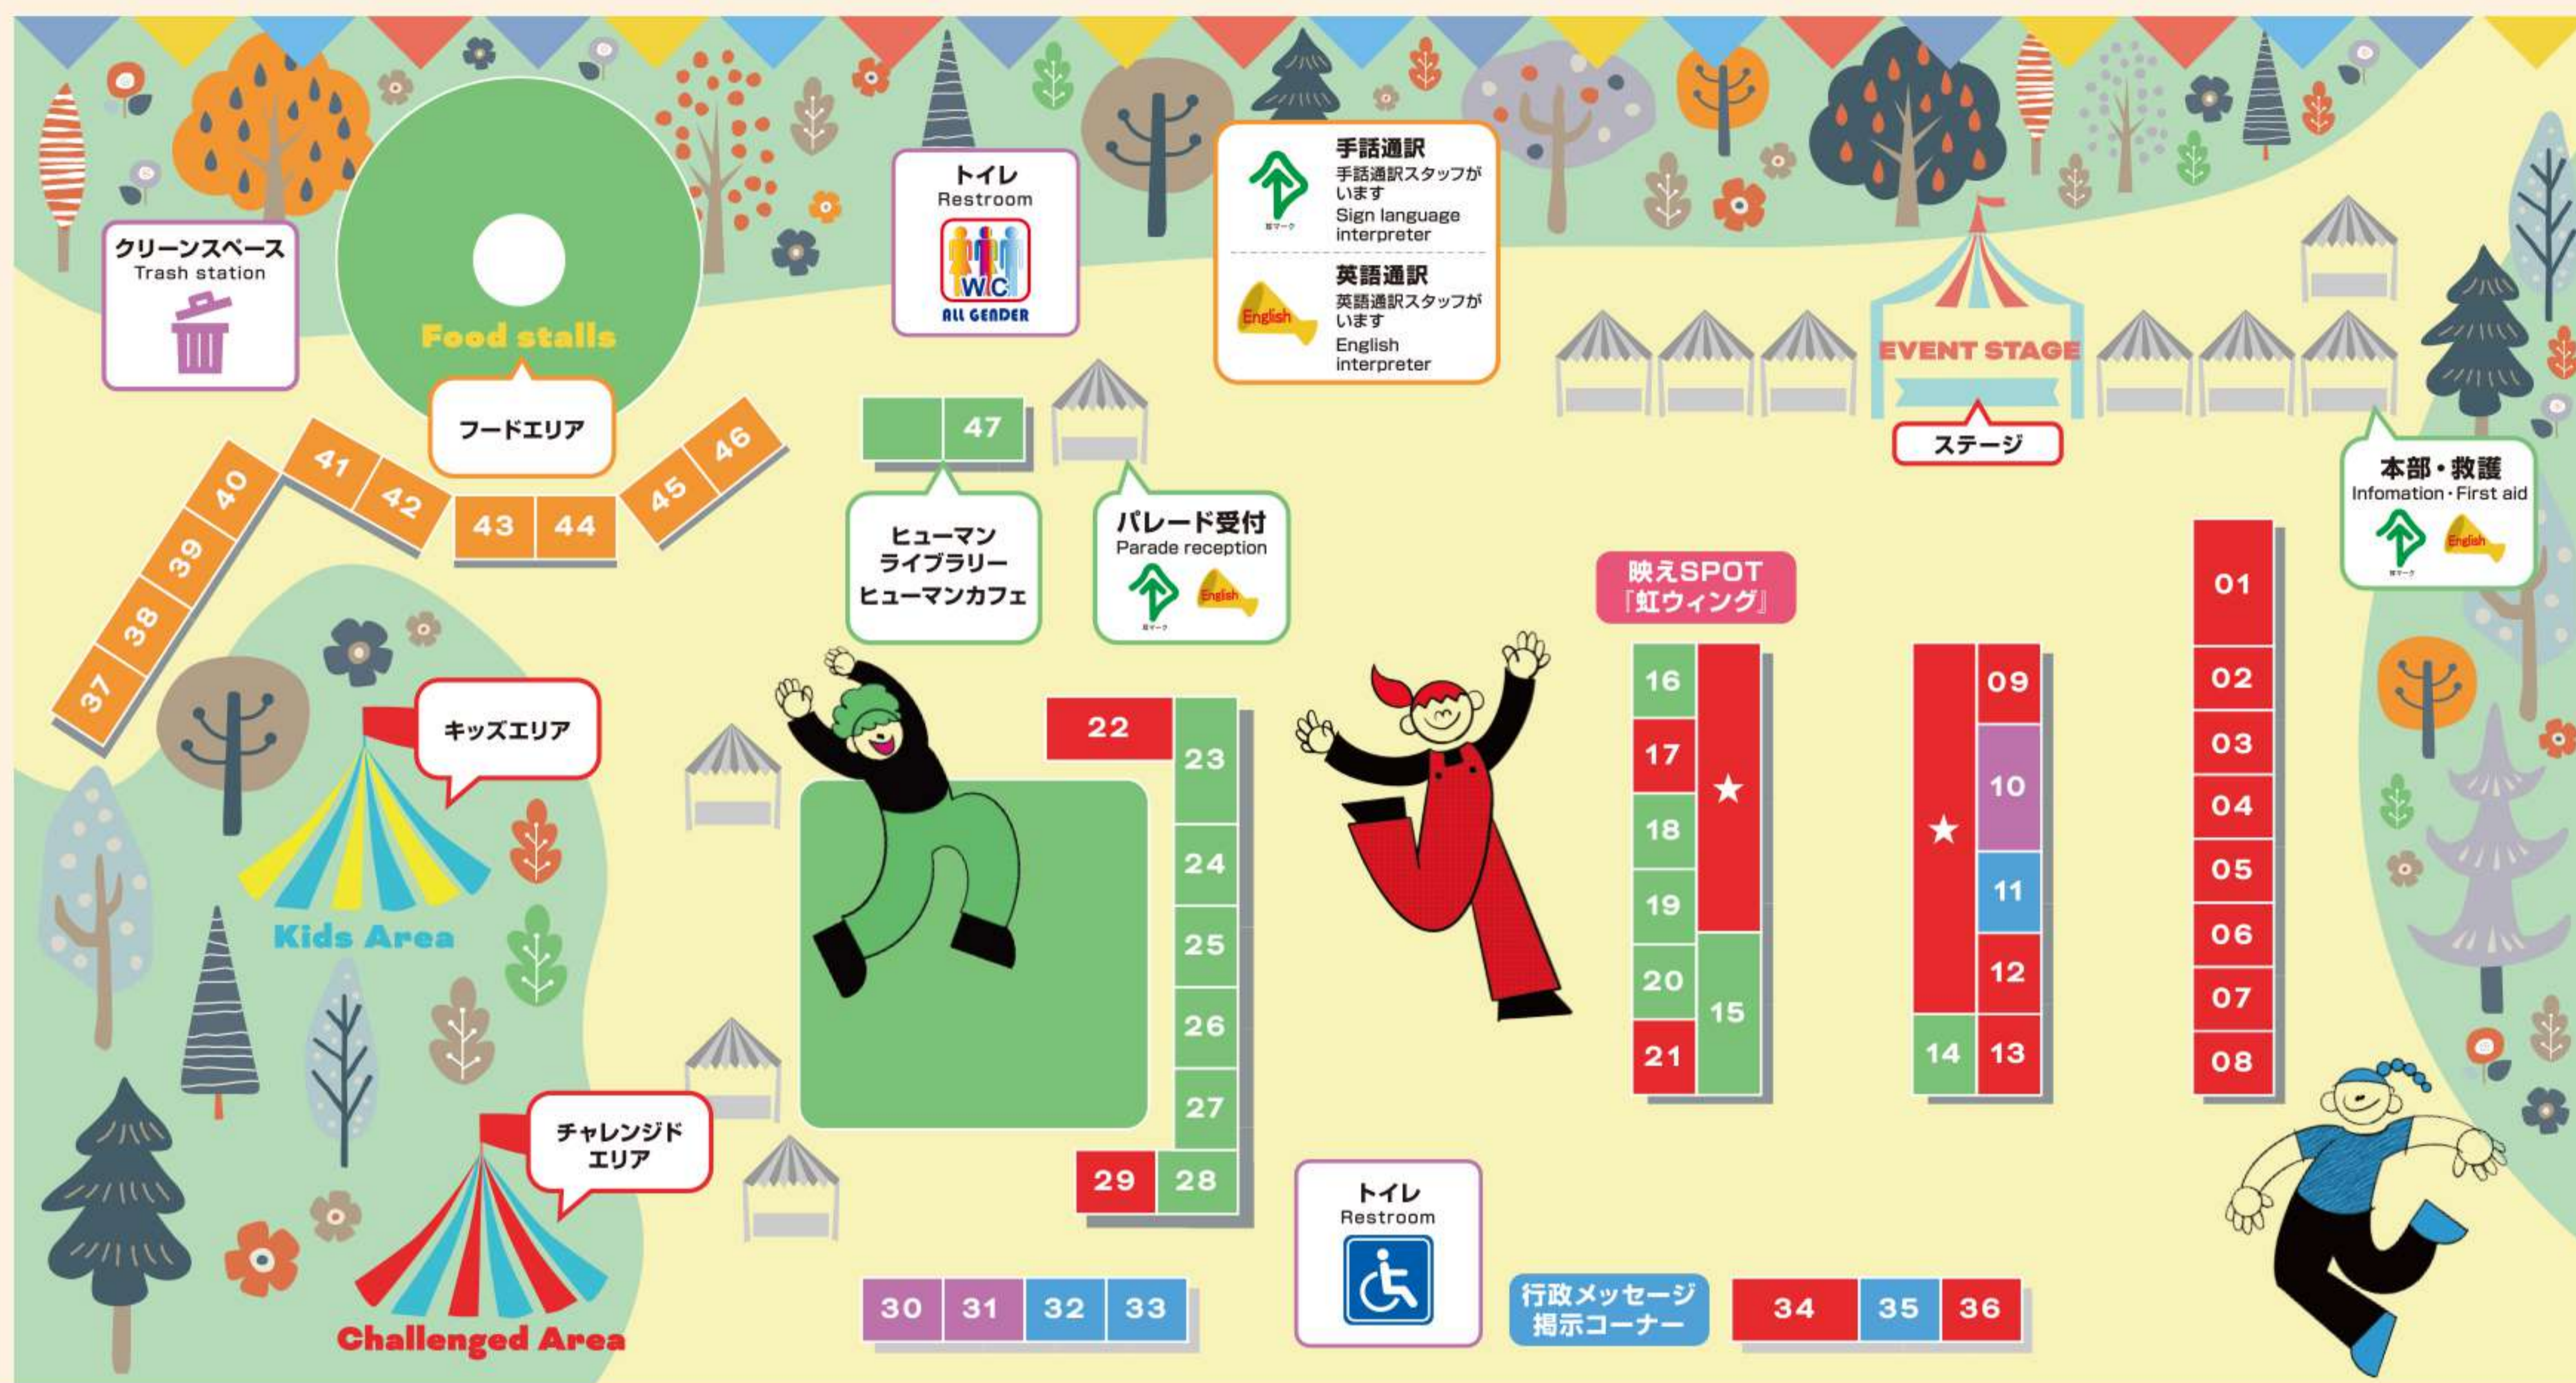

BOOTH INFORMATION

ブースインフォメーション&会場マップ

BOOTH LIST ブース一覧

一般ブース

- 01 チャリティグッズ物販
- 02 YKカンナビノイドストア
- 03 (株)G-pit
トランスジェンダー無料相談ブース
- 04 博多マルイ
- 05 専門学校 日本デザイナー学院
- 06 ライフネット生命保険株式会社
- 07 株式会社ジャパンネットワークグループ
- 08 株式会社三好不動産
- 09 AIGジャパン
- 12 LGBT-Ailyプロジェクト(OUT JAPAN)
- 13 ドン・キホーテ中洲店
ドン・キホーテ福岡天神本店
- 17 TELL Japan
- 21 パートナー共済 ~わたしの愛をカタチに~

- 22 日本航空株式会社
- 29 福岡県司法書士会
- 34 ジャパンプライドネットワーク
- 36 株式会社チェリオコーポレーション
★GOOD CHOICE MARKET★
at 九州レインボープライド
- ポータルサイトChoice.
- LGBTQ+ライフスタイル情報アプリ@here
- keuzes クーゼス
- Prosthesisman.Stp.Japan
- マイナー競技認知度爆上祭
- Karen's Collection
- 日本LGBTサポート協会 恋愛相談・占い
- 「スーツマイスターの店」(株)シュウ・カワグチ
- NEED./Trans-Career(トランスキャリア)

プロジェクトブース

- 10 DIVERSITY ACADEMIA
- 30 車いすラグビーチーム
「Fukuoka DANDELION」
- 31 ブラインドサッカーチーム
「ラッキーストライカーズ福岡」

行政ブース

- キッズエリア
- 11 タイ国政府観光庁
- 32 福岡県
- 33 福岡市
- 35 オランダ王国大使館

LGBT LGBTブース

- 14 プライドハウス東京
- 15 withlast&gid.jp九州支部
- 16 LGBT交流会「レインボービュー宮崎」
- 18 東北大学災害科学国際研究所
防災科学技術研究所、ロンドン大学UCLIRDR
- 19 NPO法人Rainbow Soup
- 20 HACO
- 23 熊本・山口活動グループ大集合! withにじいろかぞく
~USPジャパン提供~

フードブース

- 37 Orca Dining&Bar
- 38 秀ちゃんラーメン
- 39 コバコバル
- 40 MEGUSTA/SOUPTRUCK
- 41 [IPPON×Vitam×TAMI]
- 42 Cafe ゆる〜り
- 43 ろるれ(LOL101+やぶれ)
- 44 REC COFFEE
- 45 米一粒ノチカラ
- 46 BAR一粒万倍
- 24 NPO法人 LGBTの家族と友人をつなぐ会 (in福岡)
- 25 Stonewall Japan
- 26 Proud Futures
- 27 福岡県弁護士会
- 28 公益社団法人 Marriage For All Japan
-結婚の自由をすべての人に-
- 47 ヒューマンライブラリー(九州レインボープライド主催)