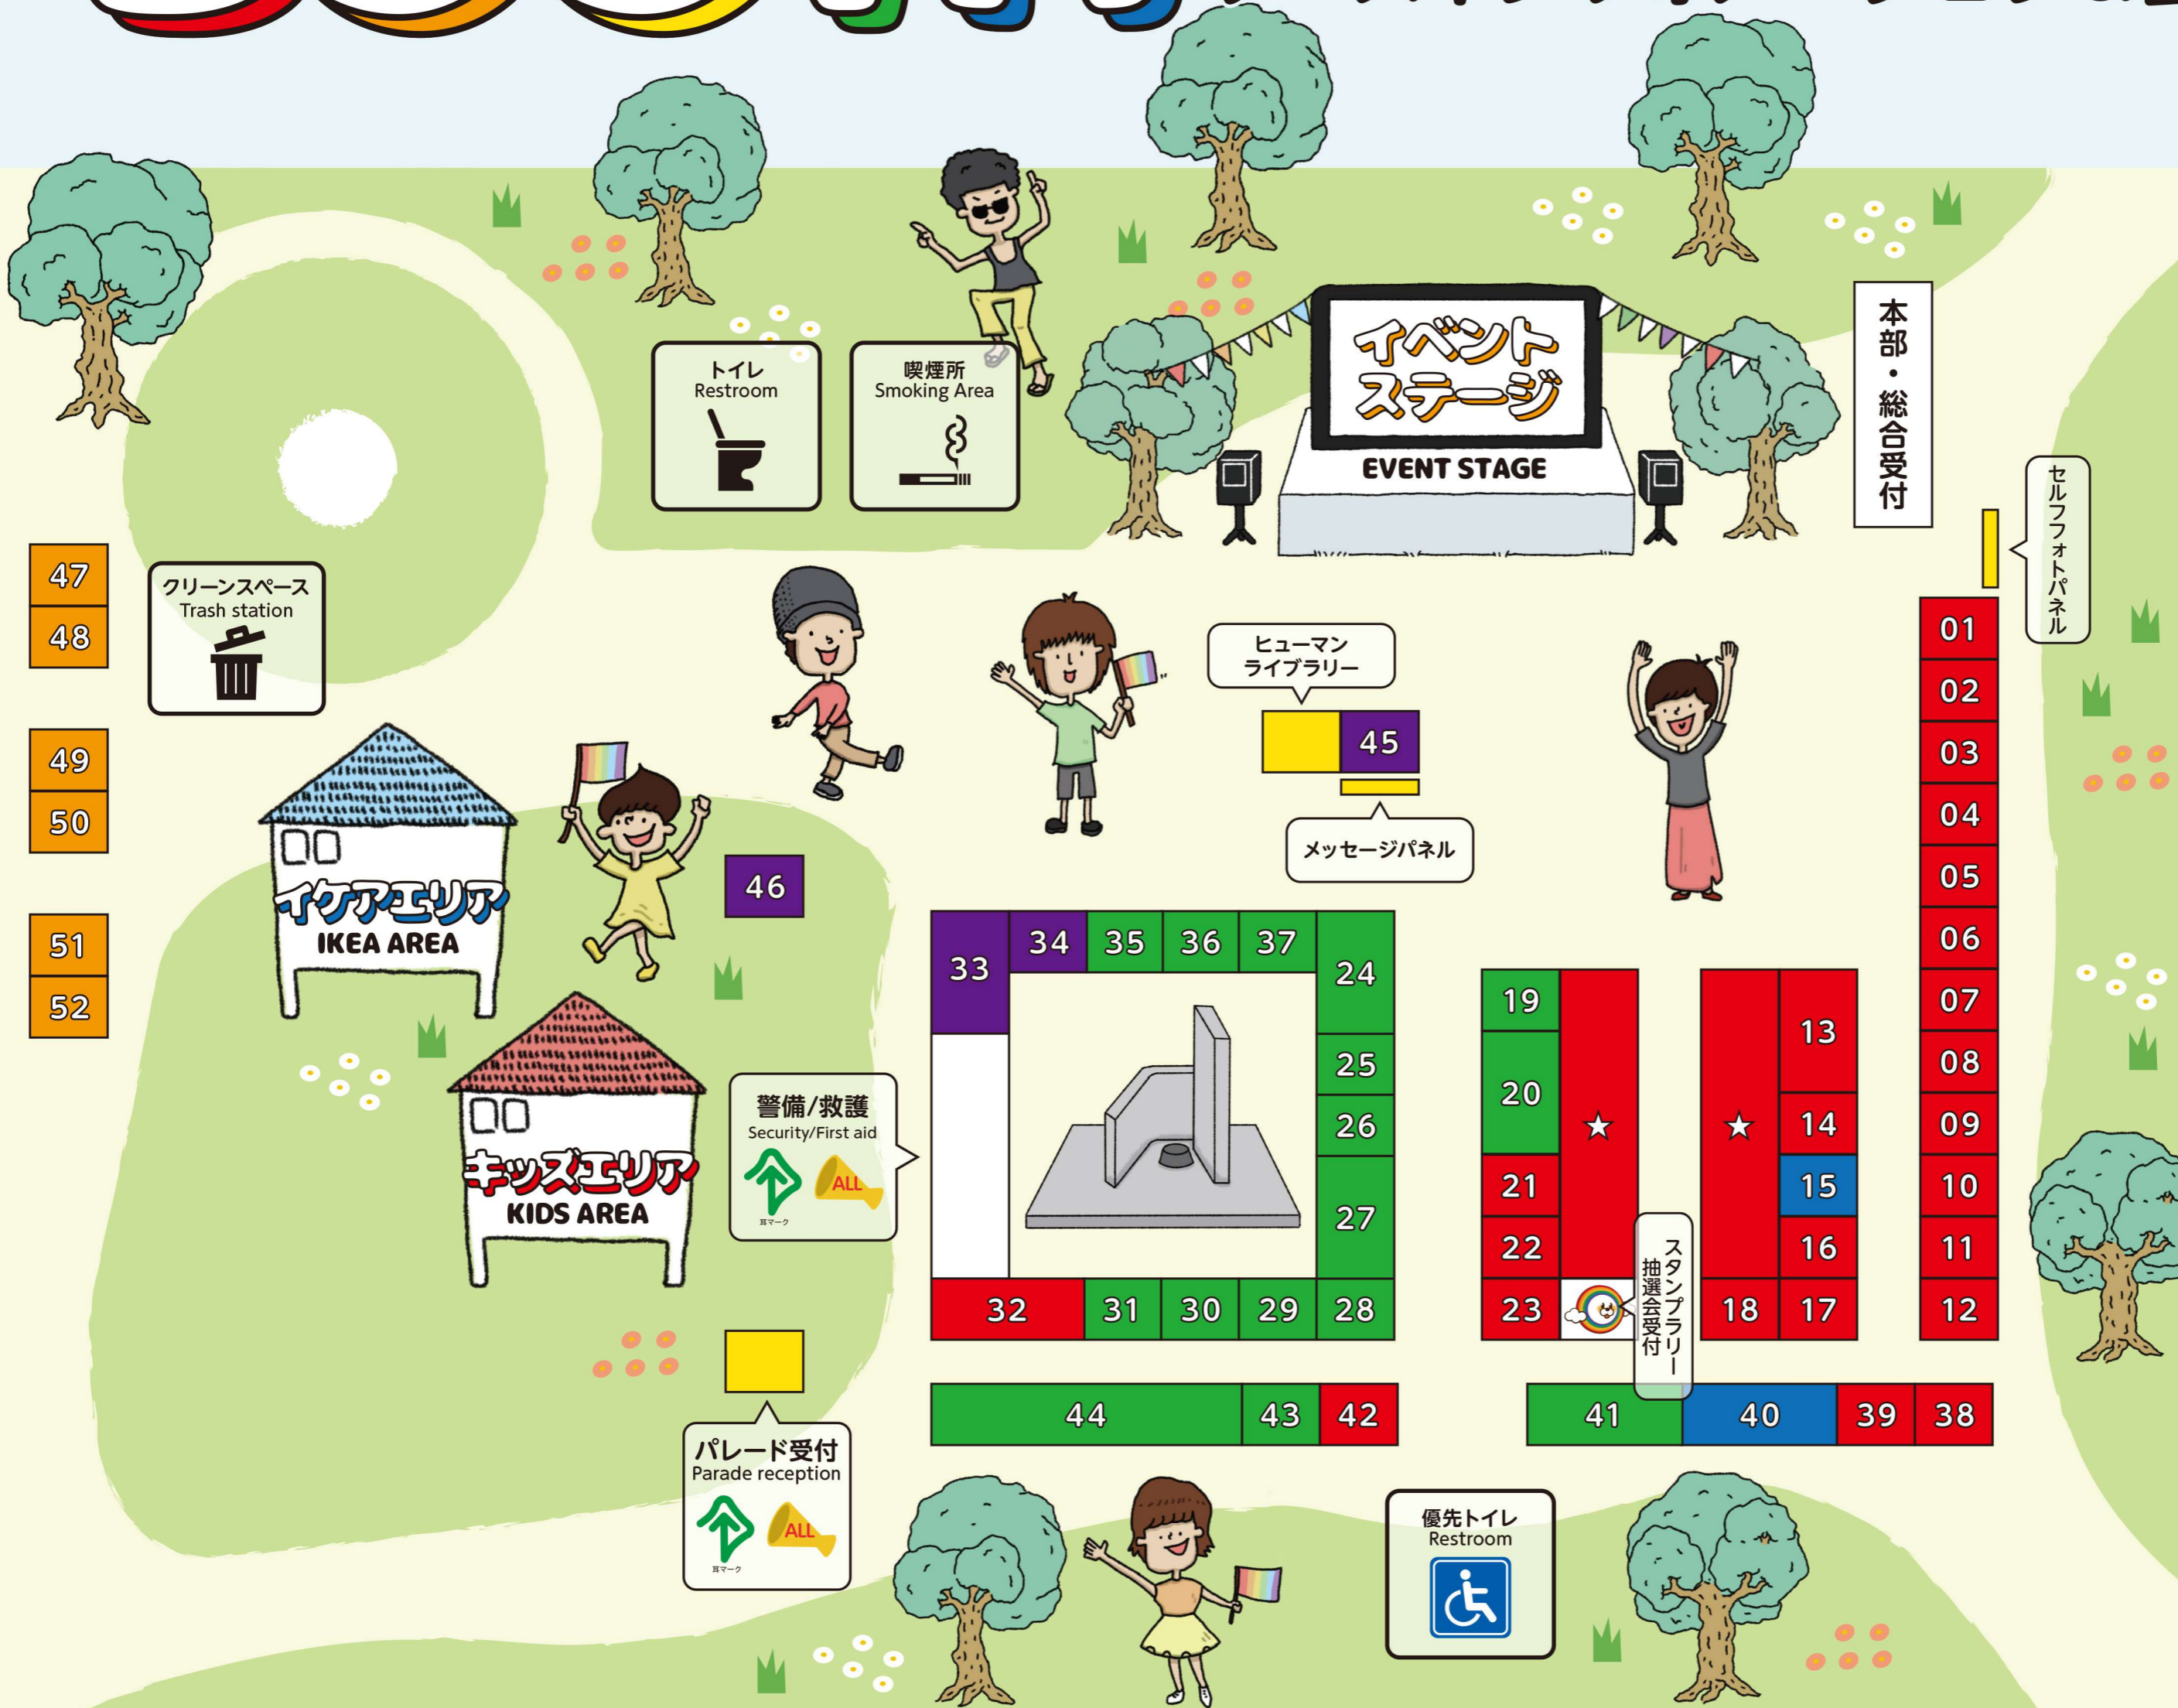

BOOTH INFORMATION

ブースインフォメーション&会場マップ

手話通訳
手話通訳スタッフがいます
Sign language interpreter
수화 가능한 스태프 있습니다
有會手語的工作人员

英語通訳
英語通訳スタッフがいます
English interpreter

韓国語通訳
韓国語通訳スタッフがいます
한국어 통역이 가능한 스태프 있습니다

中国語通訳
中国語通訳スタッフがいます
有會中文的工作人员